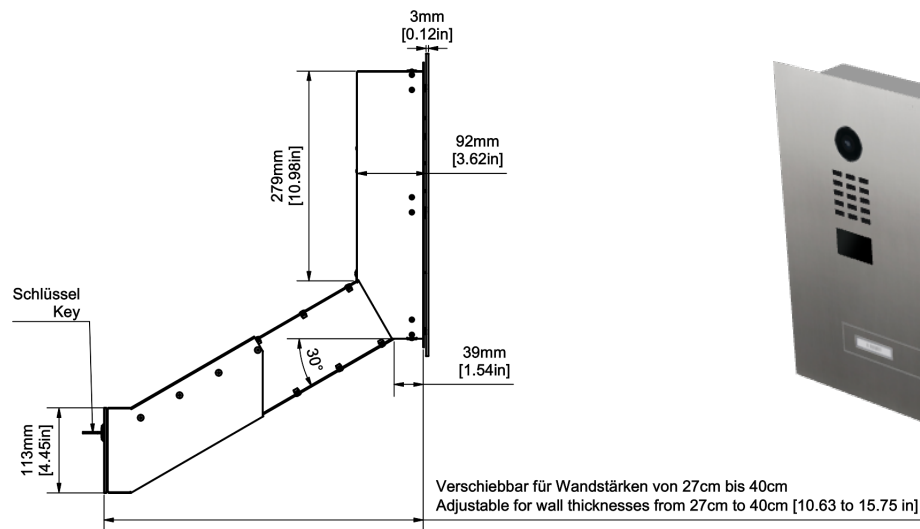

Rappresentazione della dimensione esterna (per dettagli vedere visualizzazione)

### Sistema passante a muro con un'apertura per la cassetta delle lettere

Materiale: Acciaio inox V4A (resistente all'acqua salata), spazzolato  
Apertura: Apertura della cassetta delle lettere con targhetta identificativa bianca, per iscrizione individuale, non illuminata. Livellata con il frontalino.