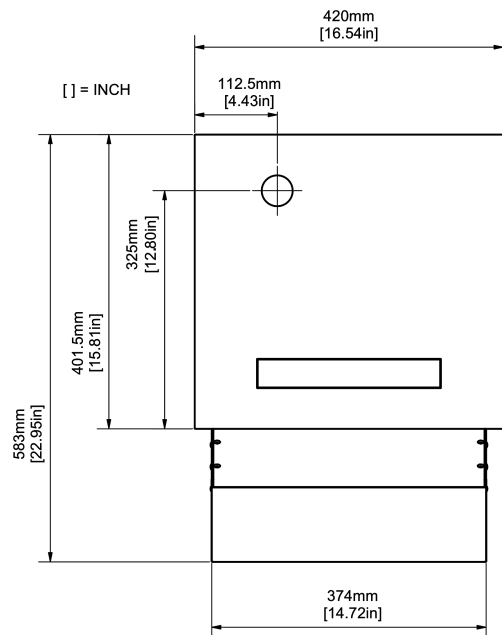

Rappresentazione della dimensione esterna (per dettagli vedere visualizzazione)

## Dati tecnici:

### Sistema passante a muro con un'apertura per la cassetta delle lettere

Materiale: Acciaio inox V4A (resistente all'acqua salata), spazzolato  
Apertura: Apertura della cassetta delle lettere con targhetta identificativa bianca, per iscrizione individuale, non illuminata. Livellata con il frontalino.